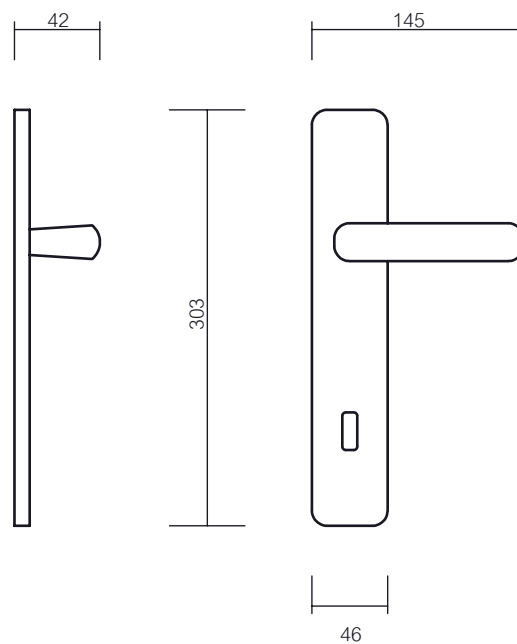

PASINI
ITALIAN LUXURY HANDLES

MODEL.: DREAM

ART.: 8100

TECNICAL DRAWING

SCHEDA TECNICA

MATERIAL: BRASS

MATERIALE: OTTONE