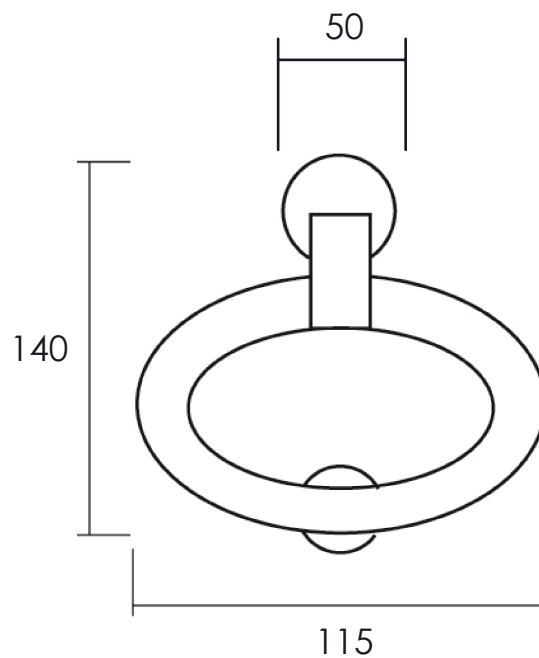

PASINI
ITALIAN LUXURY HANDLES

MODEL.: TRIANGOLO

ART.: 3687

TECNICAL DRAWING

SCHEDA TECNICA

MATERIAL: BRASS

MATERIALE: OTTONE