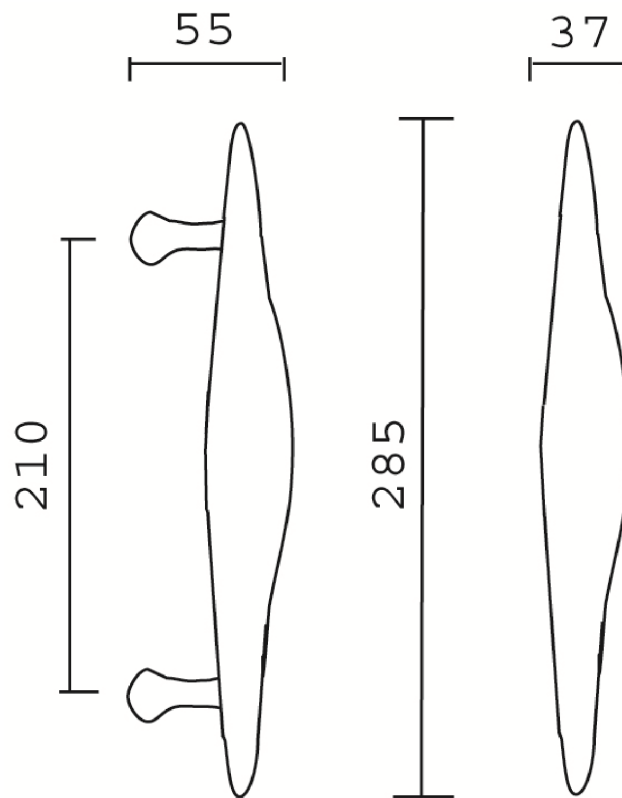

PASINI
ITALIAN LUXURY HANDLES

MODEL.: CORALLO

ART.: 0115

TECNICAL DRAWING

SCHEDA TECNICA

MATERIAL: BRASS

MATERIALE: OTTONE