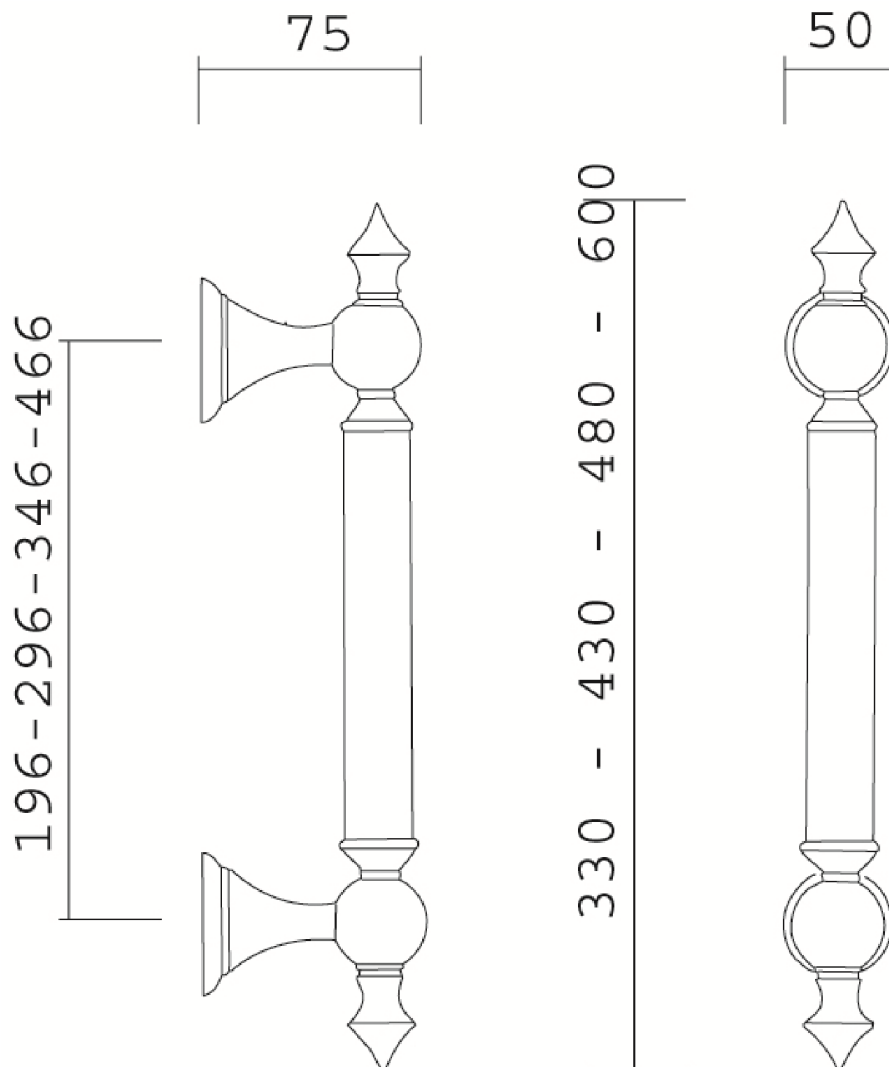

PASINI
ITALIAN LUXURY HANDLES

MODEL.: MANILA

ART.: 0200

TECNICAL DRAWING

SCHEDA TECNICA

MATERIAL: BRASS

MATERIALE: OTTONE