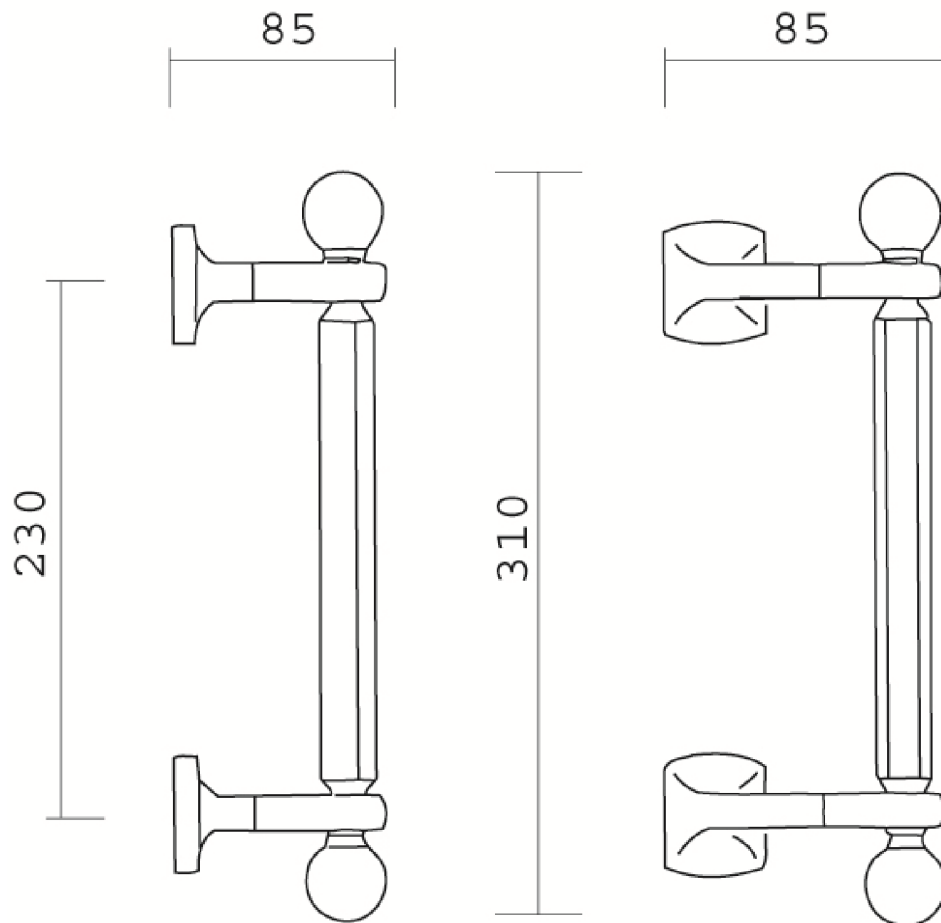

PASINI
ITALIAN LUXURY HANDLES

MODEL.: SEMITONDO

ART.: 0106

TECNICAL DRAWING

SCHEDA TECNICA

MATERIAL: BRASS

MATERIALE: OTTONE