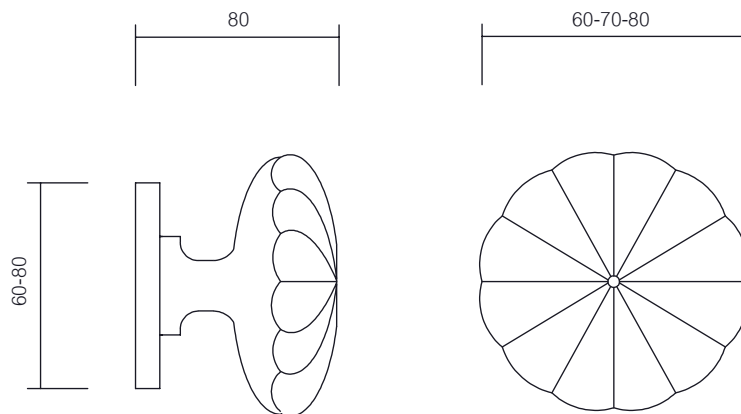

PASINI
ITALIAN LUXURY HANDLES

MODEL.: MARGHERITA

ART.: 0280

TECNICAL DRAWING

SCHEDA TECNICA

MATERIAL: BRASS

MATERIALE: OTTONE